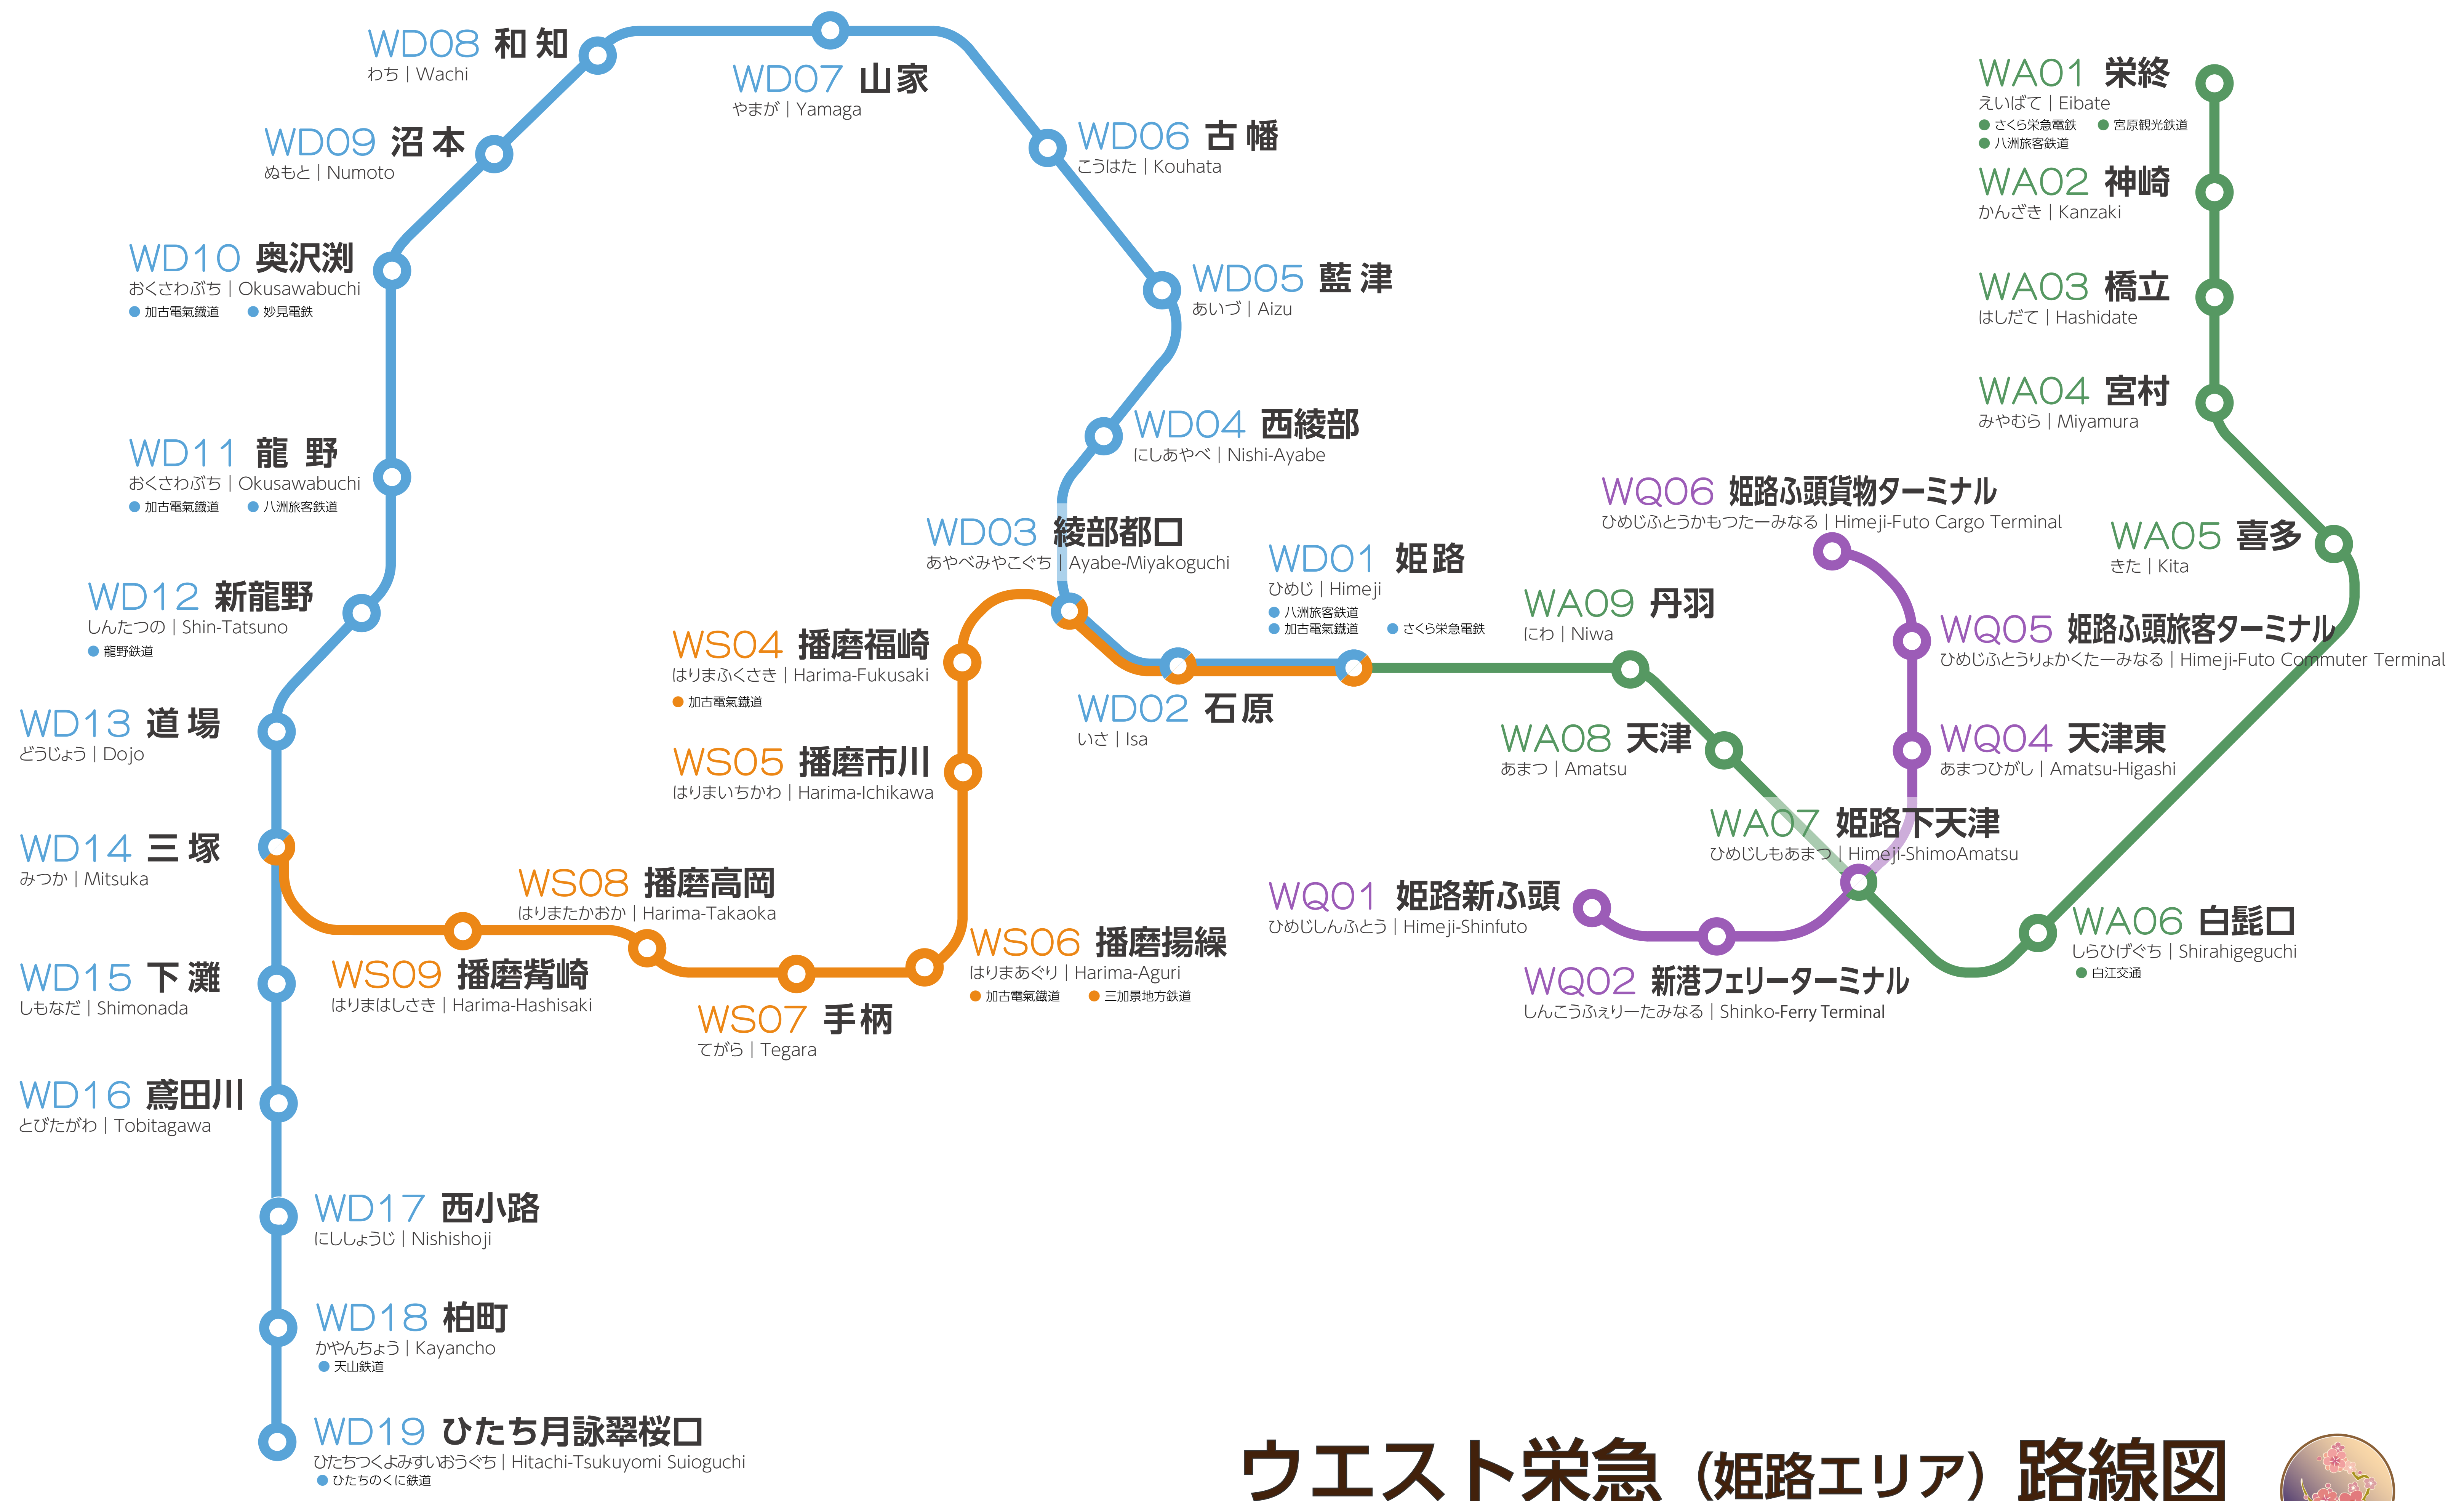

ウエスト栄急 (因島エリア) 路線図

Western-Eikyū Railway Route map

ウエスト栄急 (姫路エリア) 路線図

Western-Eikyu Railway Route map